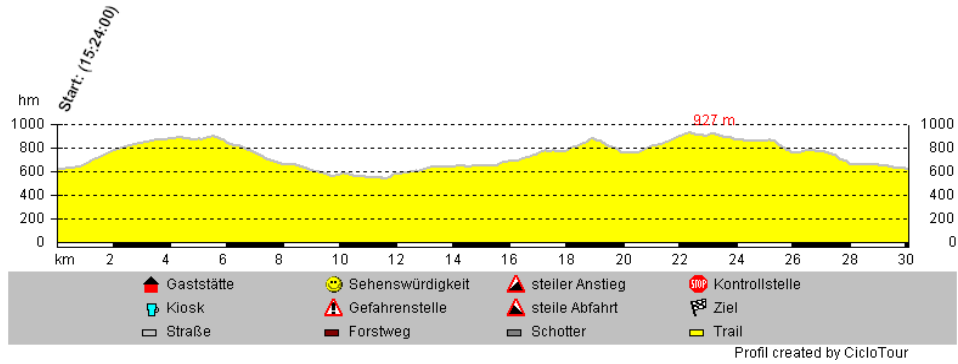

01. Biketour Salinenwege

Distanz:	30,07 km	Fahrzeit:	03:13:23 h	Kategorie:	3 Sterne
Bergauf:	910 hm	AV-Tempo:	10,68 km/h	AV-Puls:	115 P/min
Bergab:	908 hm	Max-Tempo:	48,60 km/h	Max-Puls:	152 P/min

01. Biketour Salinenwege