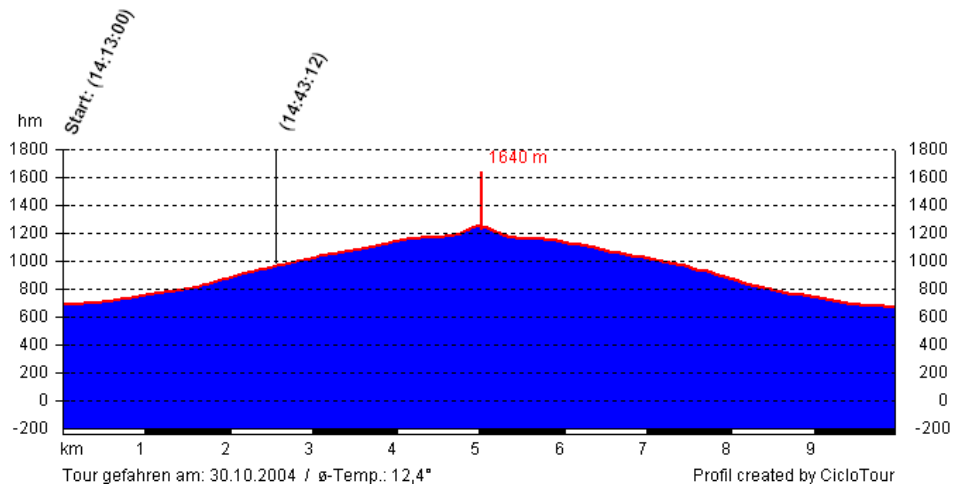

### 28. Tour Bike u. Hike Thoraualm Hochfelln

Distanz:	9,95 km	Fahrzeit:	01:08:00 h	Kategorie:	3 Sterne
Bergauf:	957 hm	AV-Tempo:	8,78 km/h		
Bergab:	977 hm	Max-Tempo:	36,00 km/h		

### 28. Tour Bike u. Hike Thoraualm Hochfelln